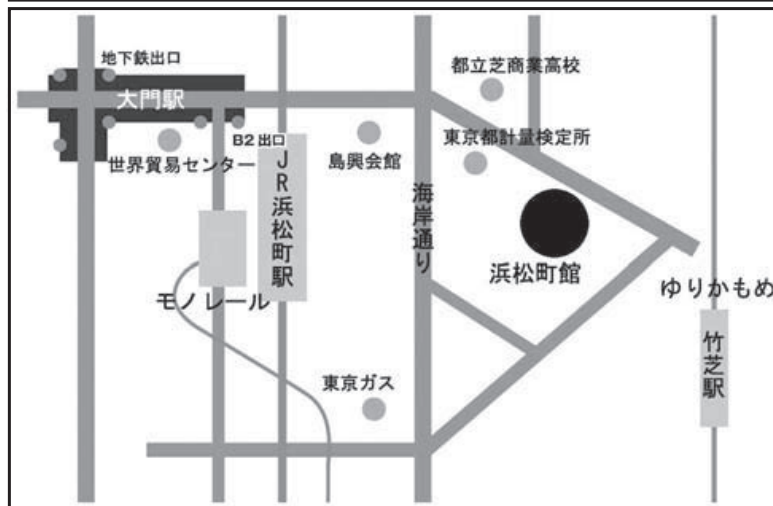

会場案内

JR・東京モノレール 浜松町駅(北口)から350m 徒歩5分
ゆりかもめ 竹芝駅から100m 徒歩2分
都営浅草線・都営大江戸線 大門駅から450m 徒歩8分